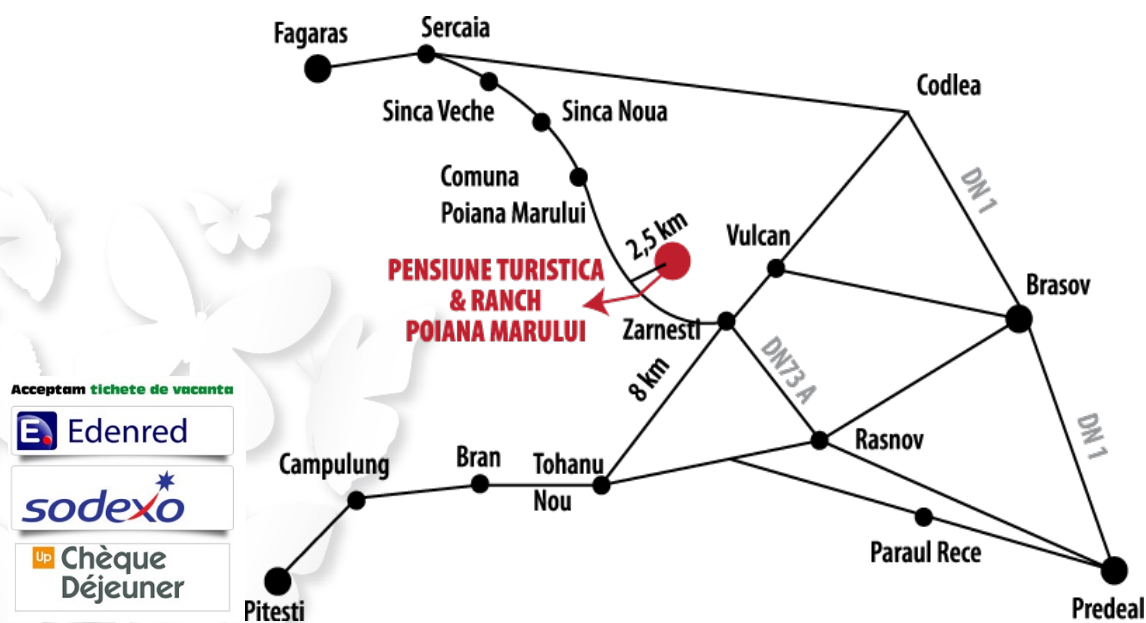

Acceptăm tichete de vacanță

Edenred

sodexo

Chèque Déjeuner